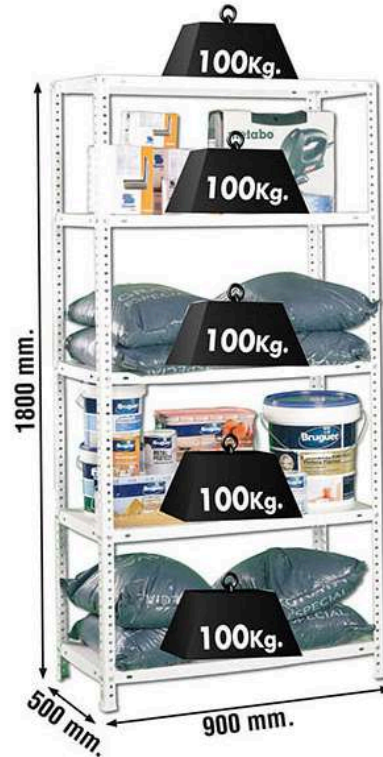

ESTANTERIAS METALICA

Brand : Simón

Material : Metálico

Resistente